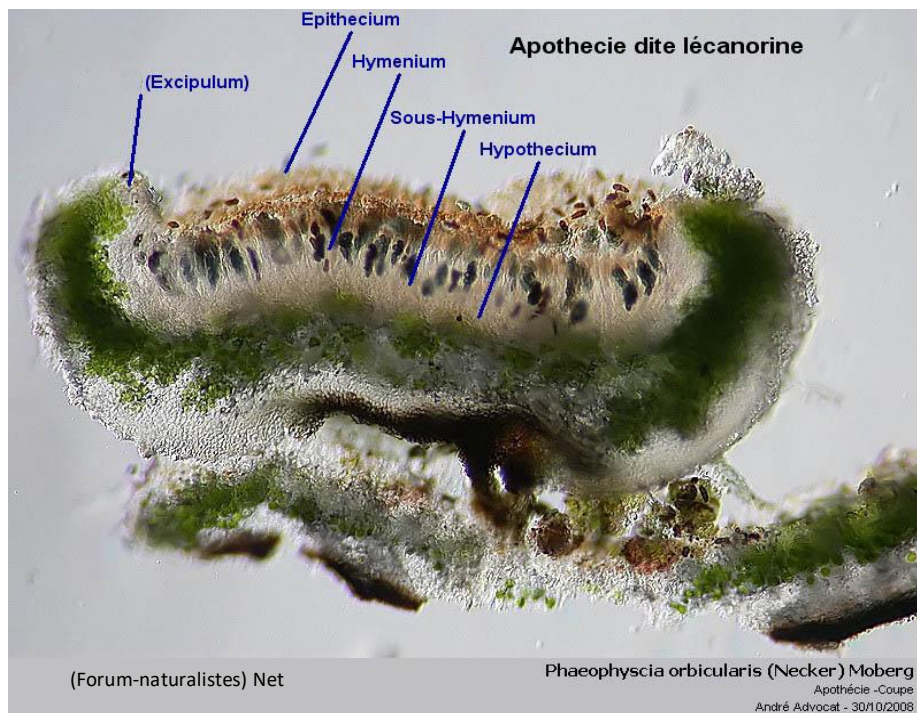

### THALLE

Coupe transversale du thalle d'un lichen :

gillesw.over-blog.com

Site de l'AFL

# APOTHECIE

Econet.ulg.ac.be

Un Ascolichen à apothécies, *Lecanora chlorotera* : a) thalle et apothécies; b) coupe d'une apothécie; c) asques et ascospores (internes).

(Larousse) Net

(Forum-naturalistes) Net

*Phaeophyscia orbicularis* (Necker) Moberg  
Apothécie - Coupe  
André Advocat - 30/10/2008

**Martine AITELLI**