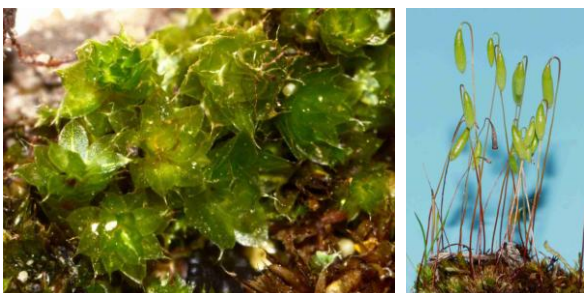

Sorties Bryophytes à la Sainte-Baume, Grand Saint-Cassien (83)
28 janvier 2016 et 10 janvier 2017

Anomodon viticulosus

Barbula convoluta

Brachythecium glareosum

Brachythecium rutabulum

Brachythecium velutinum

Bryum canariense

Bryum (Ptychostomum) capillare

Bryum (Ptychostomum) moravicum (= B. laevifilum)

Campyliadelphus chrysophyllus

Campylophyllum calcareum

Ctenidium molluscum

Dicranoweissia cirrata

Dicranum scoparium