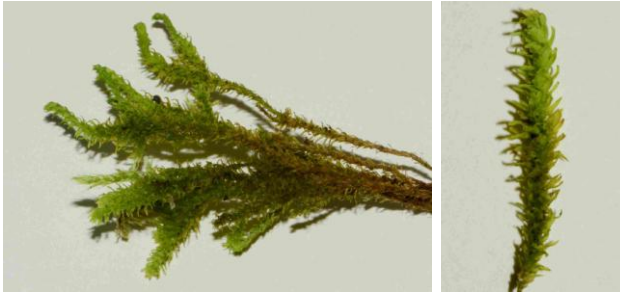

Sorties Bryophytes à la Sainte-Baume, Grand Saint-Cassien (83)
28 janvier 2016 et 10 janvier 2017

Anomodon viticulosus

Barbula convoluta

Brachythecium glareosum

Brachythecium rutabulum

Brachythecium velutinum

Bryum canariense

Bryum (Ptychostomum) capillare

Bryum (Ptychostomum) moravicum (= B. laevifilum)

Campyliadelphus chrysophyllus

Campylophyllum calcareum

Ctenidium molluscum

Dicranoweissia cirrata

Dicranum scoparium