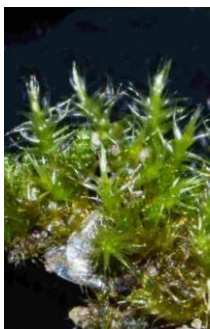

Sorties Bryophytes à la Sainte-Baume, Grand Saint-Cassien (83)
28 janvier 2016 et 10 janvier 2017

Anomodon viticulosus

Barbula convoluta

Brachythecium glareosum

Brachythecium rutabulum

Brachythecium velutinum

Bryum canariense

Bryum (Ptychostomum) capillare

Bryum (Ptychostomum) moravicum (= B. laevifilum)

Campyliadelphus chrysophyllus

Campylophyllum calcareum

Ctenidium molluscum

Dicranoweissia cirrata

Dicranum scoparium