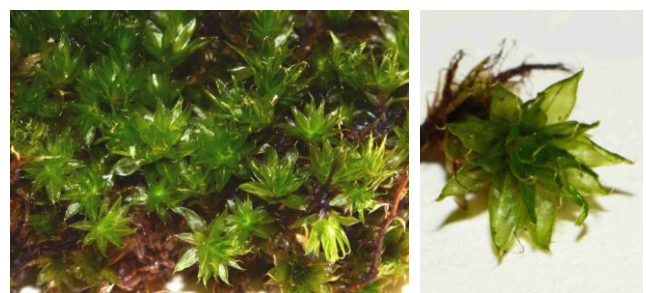

Sorties Bryophytes à la Sainte-Baume, Grand Saint-Cassien (83)
28 janvier 2016 et 10 janvier 2017

Anomodon viticulosus

Barbula convoluta

Brachythecium glareosum

Brachythecium rutabulum

Brachythecium velutinum

Bryum canariense

Bryum (Ptychostomum) capillare

Bryum (Ptychostomum) moravicum (= B. laevifilum)

Campyliadelphus chrysophyllus

Campylophyllum calcareum

Ctenidium molluscum

Dicranoweissia cirrata

Dicranum scoparium