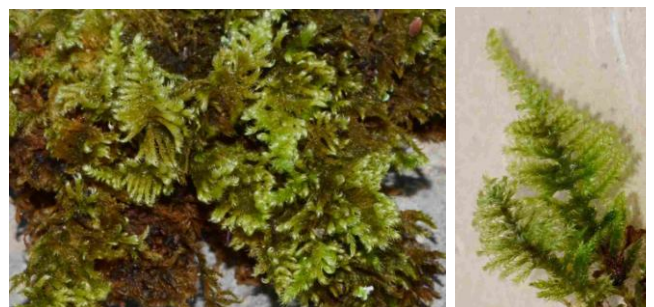

Sorties Bryophytes à la Sainte-Baume, Grand Saint-Cassien (83)
28 janvier 2016 et 10 janvier 2017

Anomodon viticulosus

Barbula convoluta

Brachythecium glareosum

Brachythecium rutabulum

Brachythecium velutinum

Bryum canariense

Bryum (Ptychostomum) capillare

Bryum (Ptychostomum) moravicum (= B. laevifilum)

Campyliadelphus chrysophyllus

Campylophyllum calcareum

Ctenidium molluscum

Dicranoweissia cirrata

Dicranum scoparium

Didymodon fallax

Didymodon rigidulus

Ditrichum flexicaule

Encalypta streptocarpa

Eucladium verticillatum

Fissidens dubius

Grimmia dissimulata

Grimmia orbicularis