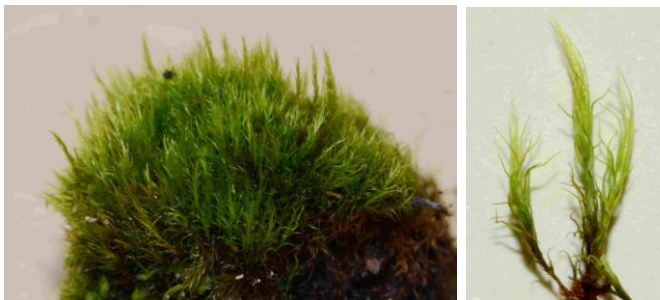

Sorties Bryophytes à la Sainte-Baume, Grand Saint-Cassien (83)
28 janvier 2016 et 10 janvier 2017

Anomodon viticulosus

Barbula convoluta

Brachythecium glareosum

Brachythecium rutabulum

Brachythecium velutinum

Bryum canariense

Bryum (Ptychostomum) capillare

Bryum (Ptychostomum) moravicum (= B. laevifilum)

Campyliadelphus chrysophyllus

Campylophyllum calcareum

Ctenidium molluscum

Dicranoweissia cirrata

Dicranum scoparium

Didymodon fallax

Didymodon rigidulus

Ditrichum flexicaule

Encalypta streptocarpa

Eucladium verticillatum

Fissidens dubius

Grimmia dissimulata

Grimmia orbicularis