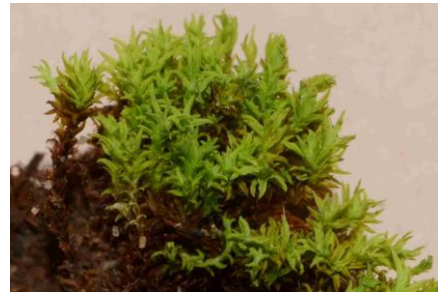

Sorties Bryophytes à la Sainte-Baume, Grand Saint-Cassien (83)
28 janvier 2016 et 10 janvier 2017

Anomodon viticulosus

Barbula convoluta

Brachythecium glareosum

Brachythecium rutabulum

Brachythecium velutinum

Bryum canariense

Bryum (Ptychostomum) capillare

Bryum (Ptychostomum) moravicum (= B. laevifilum)

Campyliadelphus chrysophyllus

Campylophyllum calcareum

Ctenidium molluscum

Dicranoweissia cirrata

Dicranum scoparium