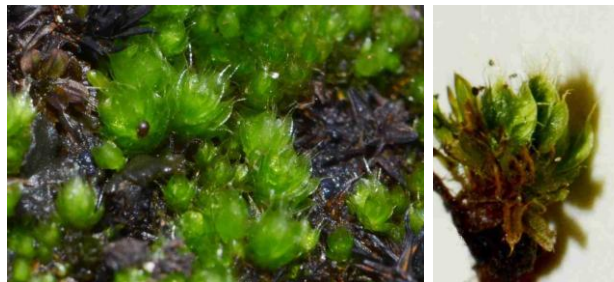

Sorties Bryophytes à la Sainte-Baume, Grand Saint-Cassien (83)
28 janvier 2016 et 10 janvier 2017

Anomodon viticulosus

Barbula convoluta

Brachythecium glareosum

Brachythecium rutabulum

Brachythecium velutinum

Bryum canariense

Bryum (Ptychostomum) capillare

Bryum (Ptychostomum) moravicum (= B. laevifilum)

Campyliadelphus chrysophyllus

Campylophyllum calcareum

Ctenidium molluscum

Dicranoweissia cirrata

Dicranum scoparium